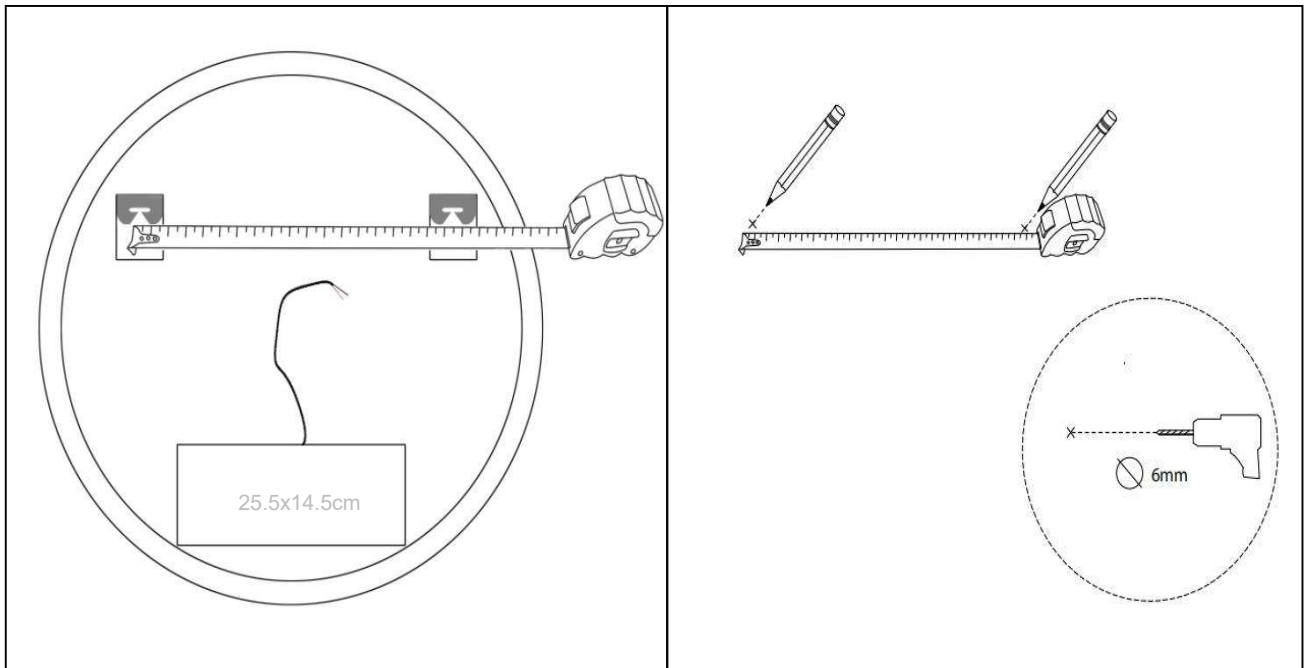

# Sandra-2 Ø 600

nordic-bad

## EMBALLAGE

Yderkasse størrelse 66x7x66 cm  
Yderkasse Vægt G.W.:4.5 KGS/N.W.:3.9 KGS

**Advarsel!** Sluk altid for strømmen under installation og vedligeholdelse!

(1) Tænd / sluk / dæmpning / Farve skift