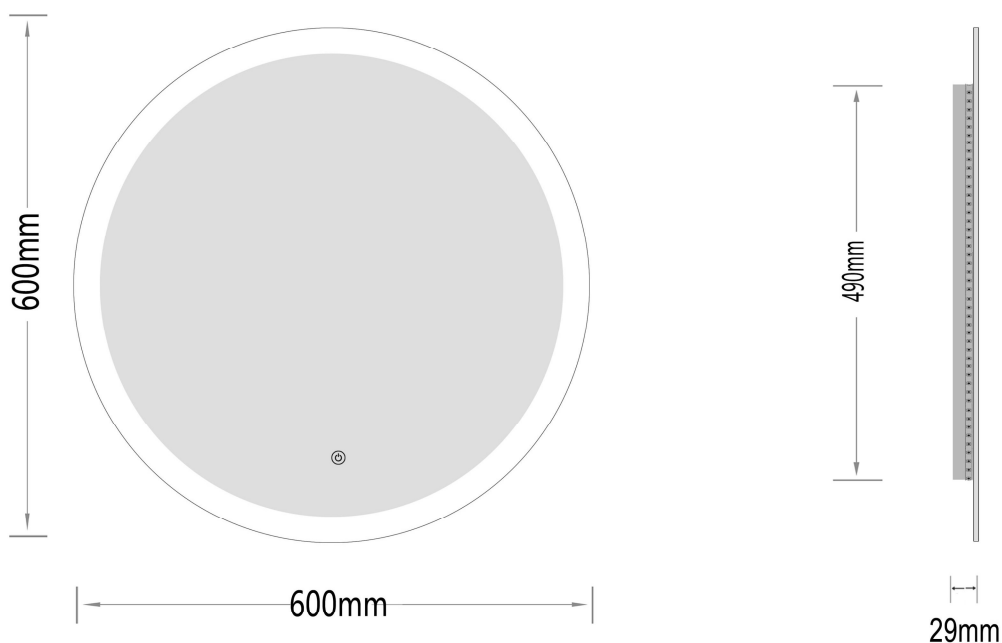

# Sandra-2 Ø 600

nordic-bad

## SPECIFIKATIONER

Strømforsyning	230V/50Hz
Lyskilde	LED
Wattage	18 W
Kelvin	3000K-6000K
Ra-Værdi	>95
IP-klasse	IP44
Beskyttelsesklasse	II
Godkendelser	CE/RoHS
Lysstyrke	3800 Lumens

## EMBALLAGE

Yderkasse størrelse 66x7x66 cm  
Yderkasse Vægt G.W.:4.5 KGS/N.W.:3.9 KGS

**Advarsel!** Sluk altid for strømmen under installation og vedligeholdelse!

(1) Tænd / sluk / dæmpning / Farve skift