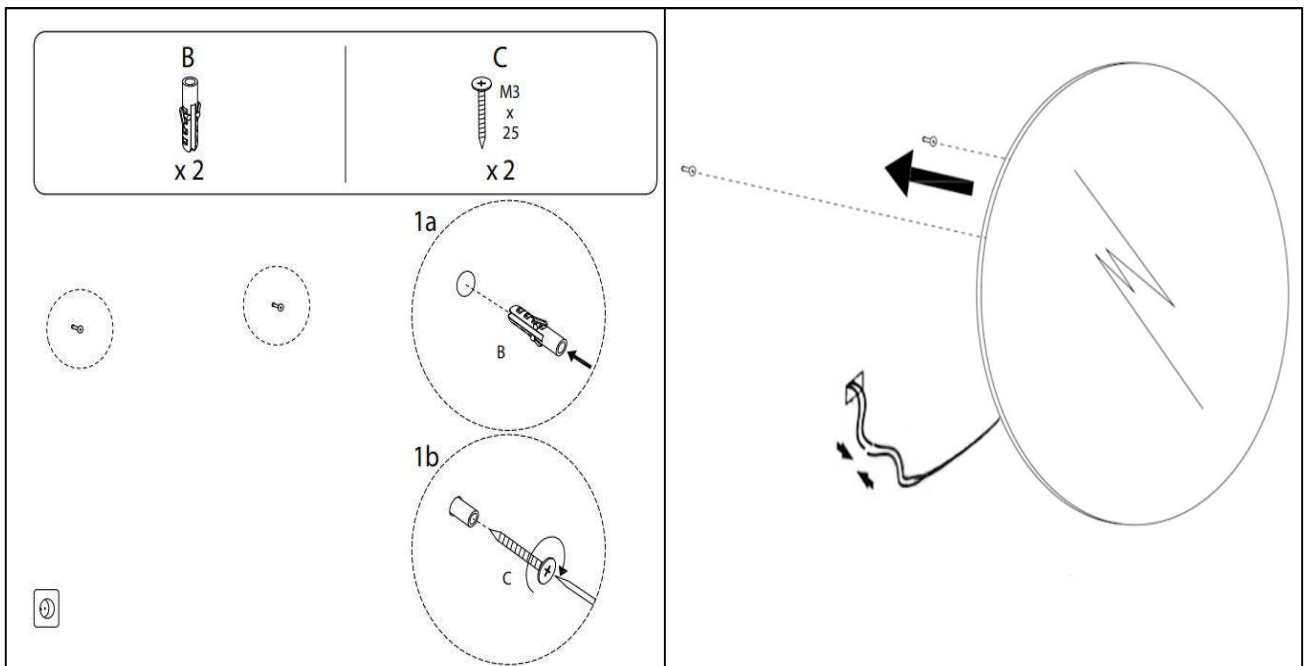

# Sandra-2 Ø 600

nordic-bad

## EMBALLAGE

Yderkasse størrelse 66x7x66 cm  
Yderkasse Vægt G.W.:4.5 KGS/N.W.:3.9 KGS

**Advarsel!** Sluk altid for strømmen under installation og vedligeholdelse!

(1) Tænd / sluk / dæmpning / Farve skift